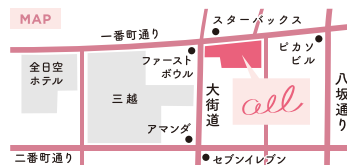

AEL HOME PAGE